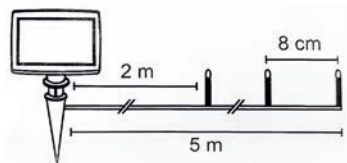

art.477-01
Гирлянда цепочка
3м теплоробелая
солнечная батарея
40диодов
LED MICRO
outdoor