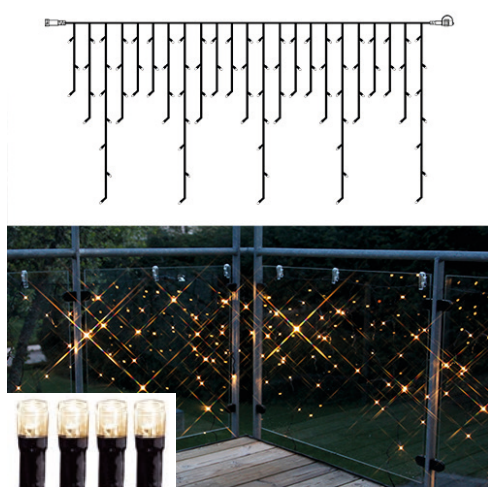

**art. 065-15**

Крепеж  
для Ropelight  
12шт/уп

**art. 065-13**

Соединитель  
T-образный  
для Ropelight

**art. 065-14**

Соединитель  
прямой  
для Ropelight

**art. 476-79**  
Гирлянда дождь 4x0,4м голубая  
144диода LED outdoor