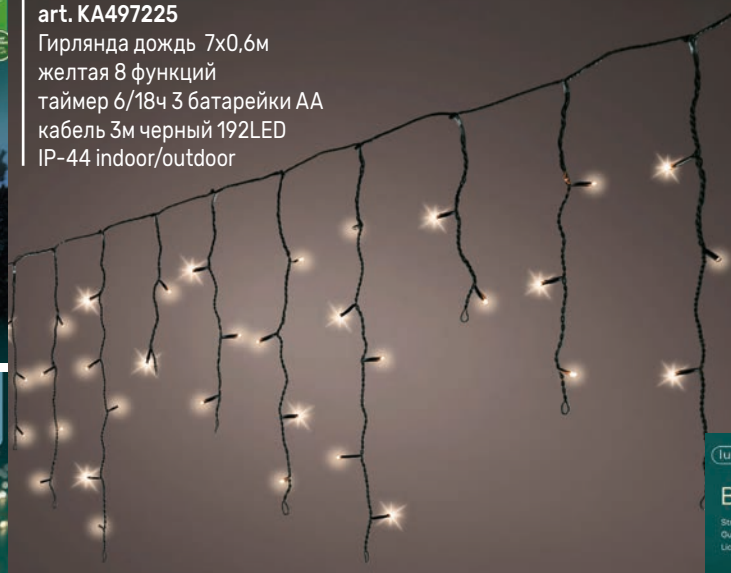

**art. KA495351**

Гирлянда цепочка 16м теплорелая  
8 функций таймер 8/16ч  
кабель 5м зеленый 750LED  
IP-44 indoor/outdoor

**art. KA493501**

Гирлянда каскад для деревьев  
2м теплорелая 8 функций  
18 веток x80см  
1080LED IP-44 indoor/outdoor

**art. KA497225**  
 Гирлянда дождь 7x0,6м  
 желтая 8 функций  
 таймер 6/18ч 3 батарейки AA  
 кабель 3м черный 192LED  
 IP-44 indoor/outdoor

**art. KA496530**  
 Гирлянда цепочка 12м  
 теплбелая  
 960LED MICRO  
 IP-44 indoor/outdoor