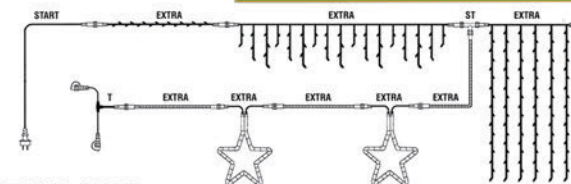

SYSTEM EXPO

СИСТЕМА EXPO

Данная система рассчитана на многолетнее использование. Легко демонтируется и удобно хранится в очень прочных боксах, что позволяет ее многократно использовать, вынимать и укладывать на хранение без повреждений.

В дальнейшем вы можете каждый год менять дизайн, конфигурацию из уже имеющихся гирлянд и за счет приобретения новых световых элементов системы EXPO. В перспективе это позволяет создать "сказочный" световой ансамбль. Удобство системы заключается в её способности расширения и создания разнообразных вариаций украшения дома или офиса благодаря большому количеству световых элементов и комплектующих, имеющих стыковочные узлы.

Лампы имеют ресурс не менее 20000 часов непрерывного горения. 3-5 лет эксплуатации в реальности. Наиболее безопасная и удобная система наружного и внутреннего декоративного освещения для не профессионального пользователя. Высокая степень безопасности системы достигнута благодаря гидроизоляции и стойкости к низкой температуре - 40С, а также двойной

ВЫ МОЖЕТЕ ПОДКЛЮЧИТЬ СИСТЕМУ В ОДНУ РОЗЕТКУ!

Силовой стартовый кабель системы рассчитан на 2000 W, т.е. ограничения по загрузке системы - 2000 W (на одну розетку). Можно подсчитать максимальное количество подключений, сложив мощности W каждой из гирлянд (из таблиц). Система подразделяется на стартовую (START) и дополнительную (EXTRA).

Гирлянды с маркировкой START имеют соединительный кабель, подключающийся к сети. Гирлянды EXTRA не имеют сетевого кабеля и являются дополнительными элементами к гирляндам START. Все соединения имеют уплотнительные кольца, что обеспечивает герметичное затягивание.

ВСЕ СОЕДИНЕНИЯ ПОДХОДЯТ ДЛЯ СИСТЕМЫ EXPO И LED

art. 484-22
Соединитель ST для параллельных подключений ST-EXTRA

x 20