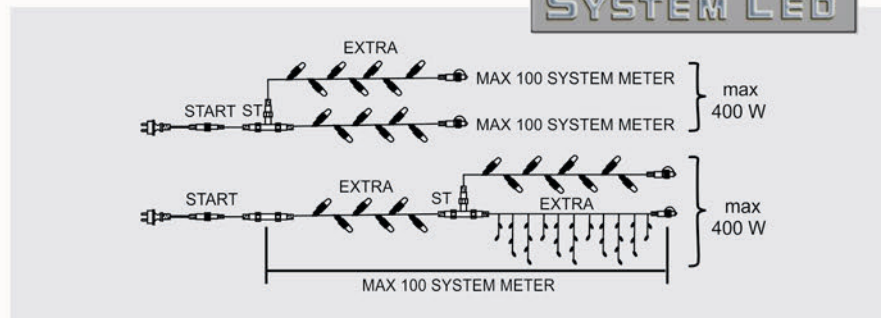

СИСТЕМА LED

Супер экономичная система наружного украшения и офиса. Потребляет электроэнергию в 8 - 10 раз меньше, чем обычная гирлянда (системы накаливания).

Высокая степень безопасности системы достигнута благодаря гидроизоляции, повышенной прочности и стойкости к низкой температуре: до - 40°C. Легко дополняется другими элементами.

Срок эксплуатации лампочек неограничен. Создает сказочную атмосферу.

art. 465-06 гирлянда дополнительная тепло-белая 5 м - EXTRA
50
V 230
m 5
W 4

art. 465-08 гирлянда дополнительная холодно-белая 5 м - EXTRA
50
V 230
m 5
W 4

art. 466-06 гирлянда дополнит. белый кабель тепло-белая 5 м - EXTRA
50
V 230
m 5
W 4

art. 466-09 гирлянда дополнит. белый кабель голубая 5 м - EXTRA
50
V 230
m 5
W 4

art. 466-08 гирлянда дополнит. белый кабель холодно-белая 5 м - EXTRA
50
V 230
m 5
W 4

art. 466-03-F гирлянда дополнит. белый кабель со вспышкой, мерцающ., тепло-белый 3 м - EXTRA
30
V 230
m 3
W 4

art. 466-05-F гирлянда дополнит. белый кабель со вспышкой, мерцающ., тепло-белый 5 м - EXTRA
50
V 230
m 5
W 4

art. 466-06-3 гирлянда дополнит. белый кабель тепло-белая 3 м - EXTRA
30
V 230
m 3
W 4

art. 466-08-3 гирлянда дополнит. белый кабель холодно-белая 3 м - EXTRA
30
V 230
m 3
W 4