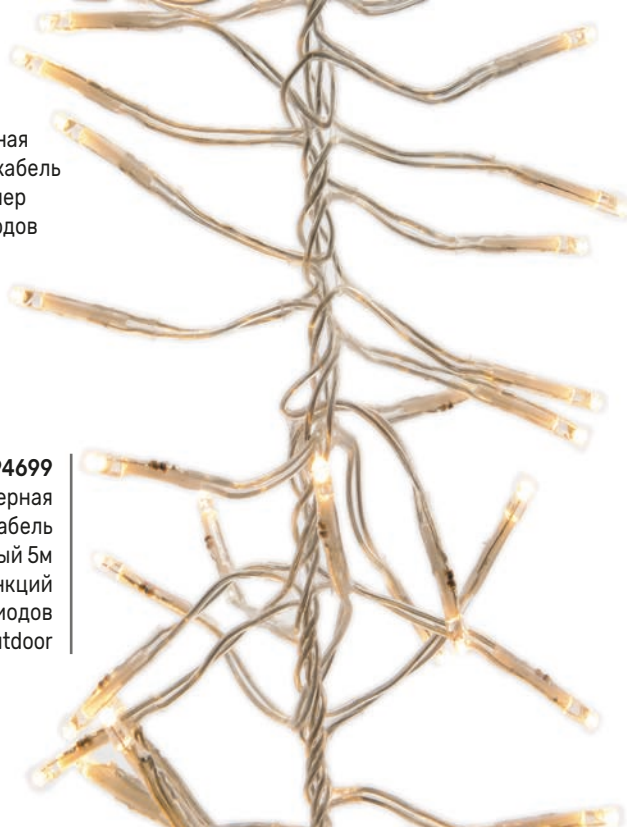

art. KA494702
Гирлянда кластерная
13,5м теплбелая кабель
черный 5м 8ч таймер
8 функций 1512диодов
LED MICRO outdoor

art. KA494699
Гирлянда кластерная
13,5м теплбелая кабель
прозрачный 5м
8ч таймер 8 функций
1512диодов
LED MICRO outdoor