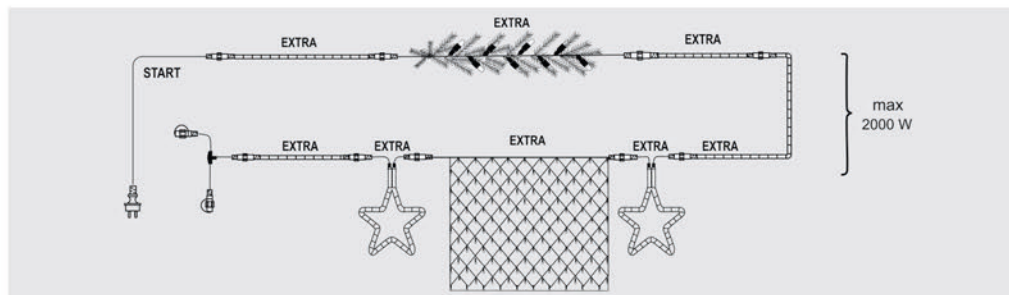

art. 484-50
"Змейка" гирлянда
стартовая, прозрачная
тепло-белая
Ropelight
6 м - START
💡 216
W 84
L 6 (актив. длина)

art. 484-80
"Змейка" гирлянда
дополнительная
тепло-белая
Ropelight
10 м - EXTRA
💡 360
W 140
L 10 (актив. длина)

art. 484-60
"Змейка" гирлянда
дополнительная
прозрачная
тепло-белая
Ropelight
3 м - EXTRA
💡 108
W 42
L 3 (актив. длина)

art. 484-70
"Змейка" гирлянда
дополнительная
тепло-белая
Ropelight
2 шт x 1 м - EXTRA
💡 36 x 2
W 14 x 2
L 2 шт x 1

art. 484-41
"Звезда" гирлянда
дополнительная
тепло-белая
Star d 55 см EXTRA
💡 72
W 28
∅ 55

art. 484-40
"Звезда" гирлянда
дополнительная
тепло-белая
Star d 28 см EXTRA
💡 36
W 14
∅ 28