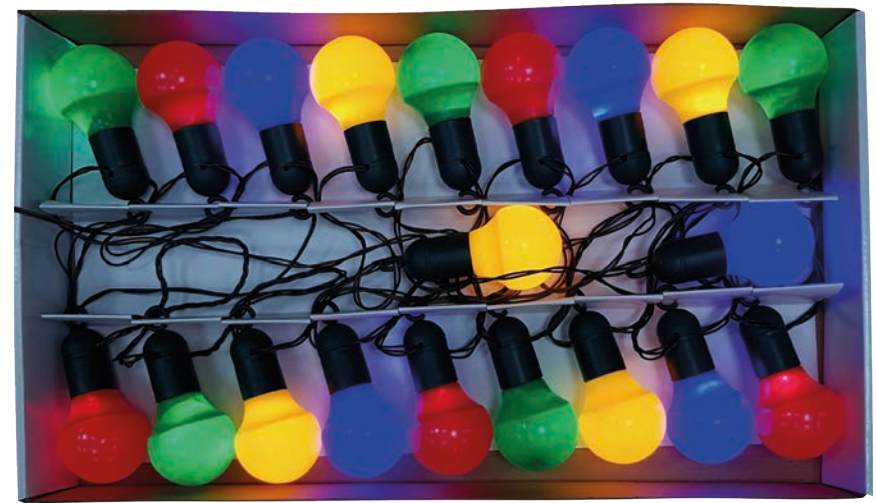

art. 476-14
Гирлянда цепочка
5,7м разноцветная
с крючками 20ламп
LED цоколь E27
outdoor/indoor