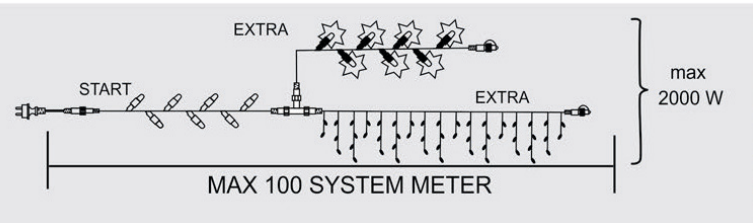

art. 485-22
Гирлянда сетка 3x2м разноцветная 8функций 200ламп EXPO outdoor