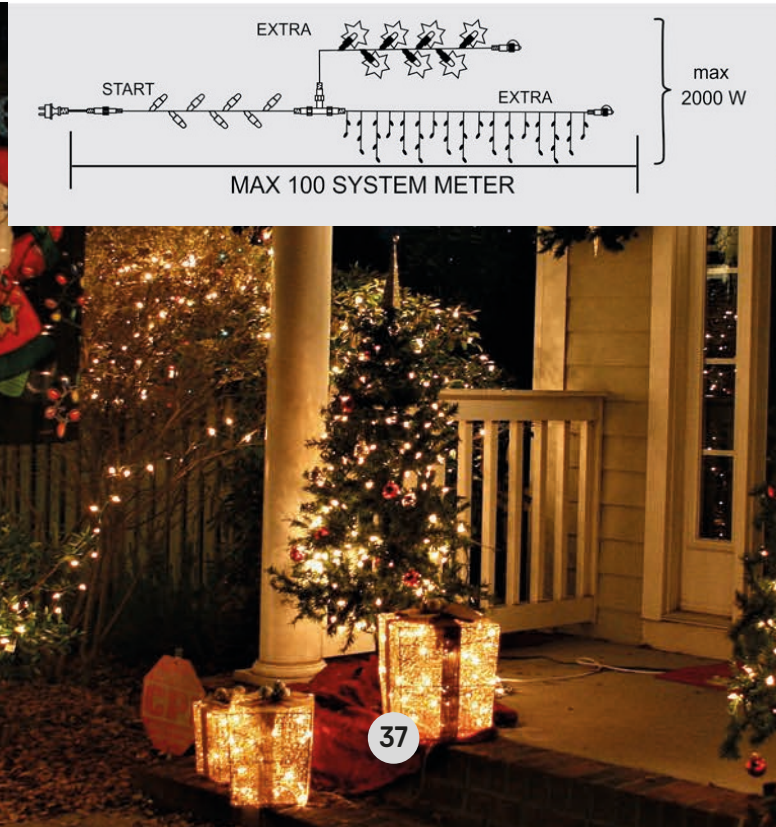

art. 485-22
Гирлянда сетка 3x2м разноцветная 8функций 200ламп EXPO outdoor