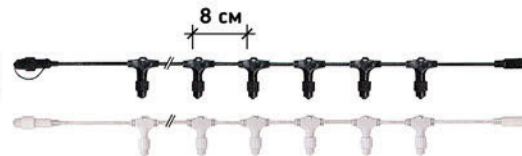

art. 465-29
Кабель дополнит. черный для занавеса 20 соединений 2 м - EXTRA

art. 466-29
Кабель дополнит. белый для занавеса 20 соединений 2 м - EXTRA