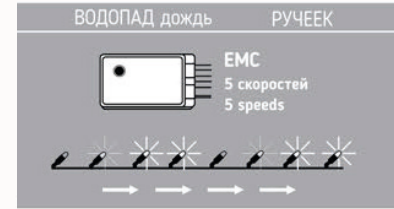

V 24

m 0,8 x 2 (акт. длина)

VA 28,8

SHINING  
lights

8 ПРОГРАММ УПРАВЛЕНИЯ

УЛИЧНЫЕ ГИРЛЯНДЫ

**art. 485-01**  
эл. гирлянда  
золотистая  
CHASING EXPO  
6 м  
120  
V 230  
L 6 (акт. длина)

**art. 485-02**  
эл. гирлянда  
разноцветная  
CHASING EXPO  
6 м  
120  
V 230  
L 6 (акт. длина)