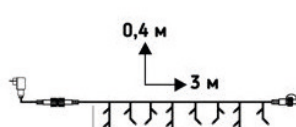

0,4 м

3 м

art. 492-10

Гирлянда дождь 3x0,4м
теплобелая кабель черный
1,5+3,5м стартовая 49диодов
LED System 24 outdoor