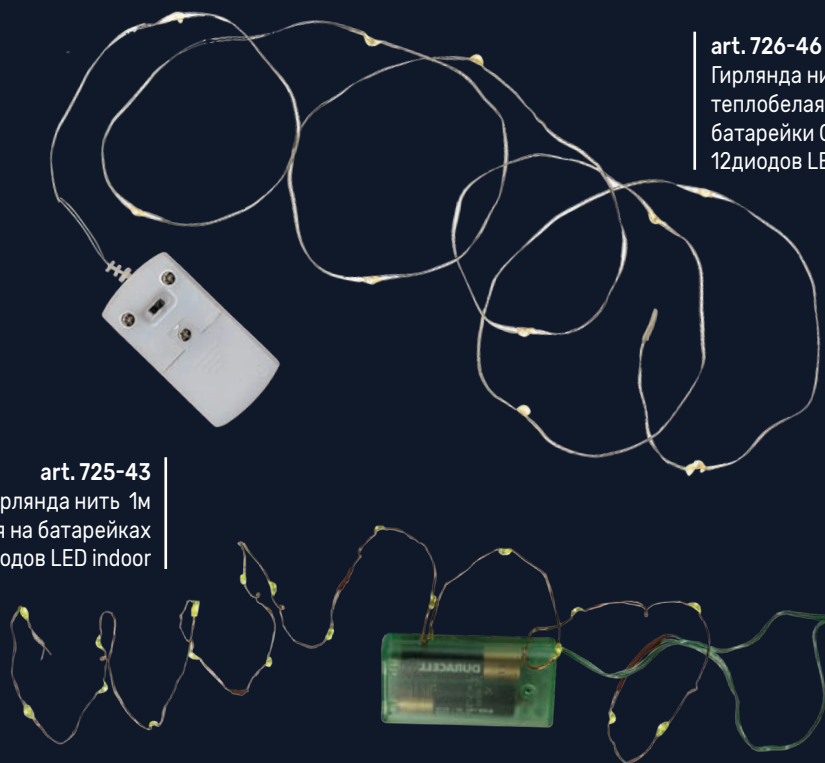

**art. KA497071**

Гирлянда нить 8,95м  
тепlobелая мерцающая  
8функций 180диодов  
LED MICRO outdoor

**art. KA497009**

Гирлянда пучок  
2м тепlobелый  
640диодов LED  
MICRO outdoor

**art. KA494294**  
Гирлянда занавес 2x2м  
тепlobелая 240диодов  
LED outdoor

**art. ED372405**  
Гирлянда пучок  
1м тепlobелая Ива  
256диодов  
LED outdoor

**art. 293-02**  
Кабель белый 3,5м  
стартовый для декораций  
Звезда 500-19, 500-20  
для ламп с цоколем  
E14 25вт indoor