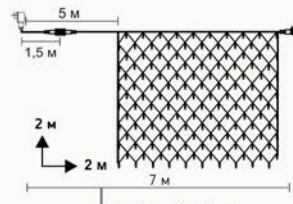

art. 491-21-80
гирлянда-сетка
светодиодная, дополнит.
разноцветная
System 24, 2x2 м - EXTRA
140
V 24
m 2 x 2
W 2,9