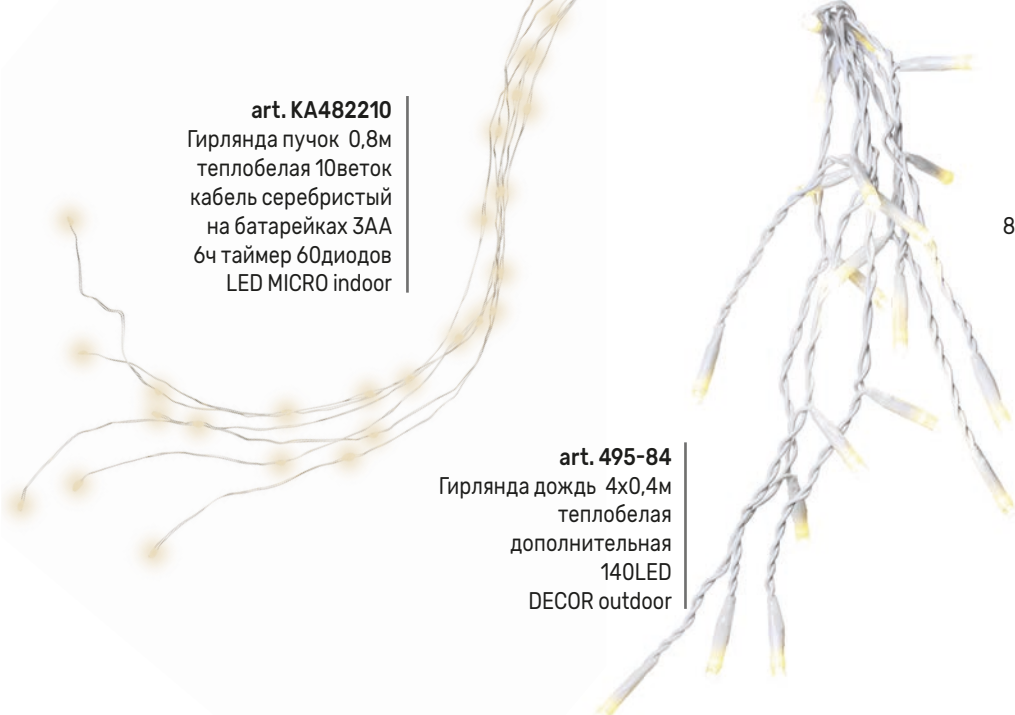

art. KA482210

Гирлянда пучок 0,8м
тепlobелая 10веток
кабель серебристый
на батарейках 3AA
6ч таймер 60диодов
LED MICRO indoor