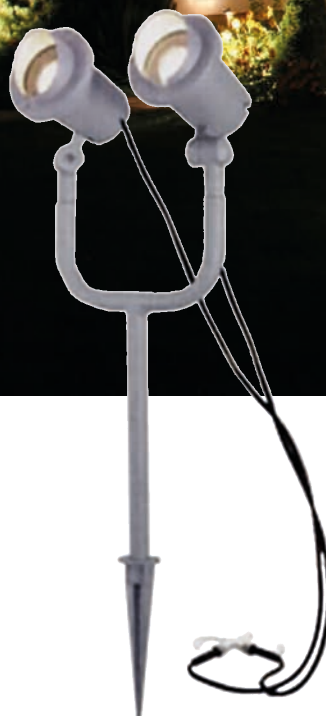

**art. 345-10**

Лампочка GU10  
LED белая  
галоген  
230V 35W  
indoor

12x1/216  
230 V, 35 W GU10

**art. 345-05**

Лампочка галоген  
12V 20W  
indoor

**SYSTEM EXPO**

**art. 486-01**

Светильник  
для подсветки  
дополн 26см  
EXPO

**art. 486-02**

Светильник для подсветки  
дополн двойной 54см EXPO

41

**art. 486-03**

Светильник  
для подсветки  
дополн 64см EXPO

**art. 486-10**

Фонарь дополн  
60см EXPO

**art. 486-11**