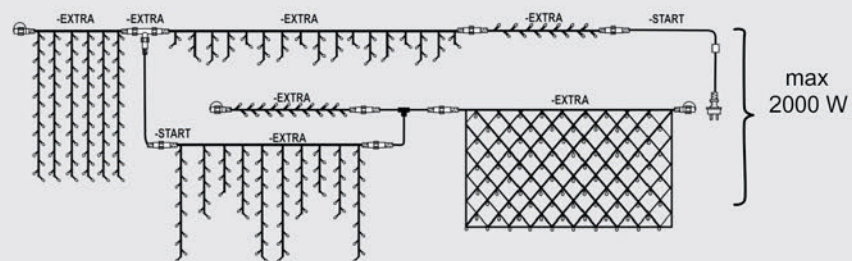

УЛИЧНЫЕ ГИРЛЯНДЫ

art. 484-36
"Сосульки" гирлянда
дополнительная
тепло-белая
0,4x4 м - EXTRA

2x25
W 26,5
m 0,4x4 (актив. длина)

art. 484-30
"Дождь" гирлянда
дополнительная
тепло-белая
0,4x3 м - EXTRA

50
W 26,5
m 0,4x3 (актив. длина)

art. 484-31
"Дождь" гирлянда
дополнительная
тепло-белая
1x2 м - EXTRA

100
W 53
m 1x2 (актив. длина)

art. 484-32
"Дождь" гирлянда
дополнительная
тепло-белая
2x1 м - EXTRA

102
W 54
m 2x1 (актив. длина)