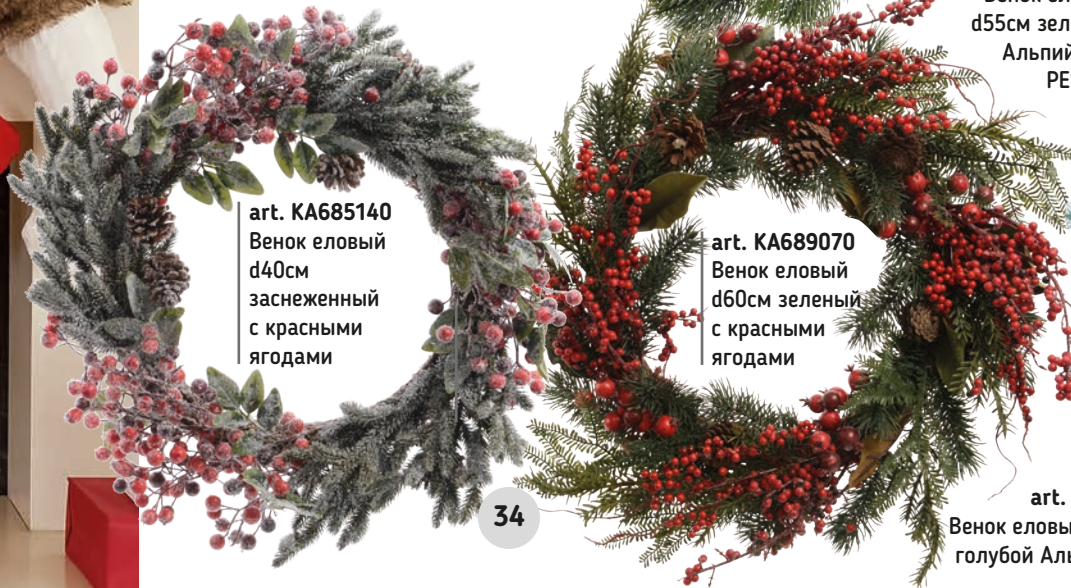

art. KA683021
Венок еловый d50см
зеленый 106 веток PE100%

art. KA685140
Венок еловый
d40см
заснеженный
с красными
ягодами

art. KA689070
Венок еловый
d60см зеленый
с красными
ягодами

art. H041-55
Венок еловый
d55см зеленый
Альпийский
PE100%