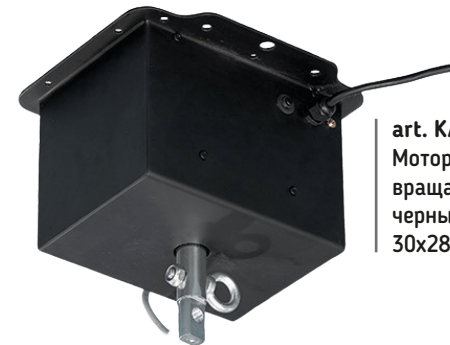

art. KA510430  
Мотор потолочный  
вращающийся  
черный  
30x28,5x29см

art. KA685241  
Подставка универсальная  
металлическая  
60x60см с зажимами  
для елок до 2,4м

art. KA510428R  
Подиум напольный  
вращающийся черный  
d65см