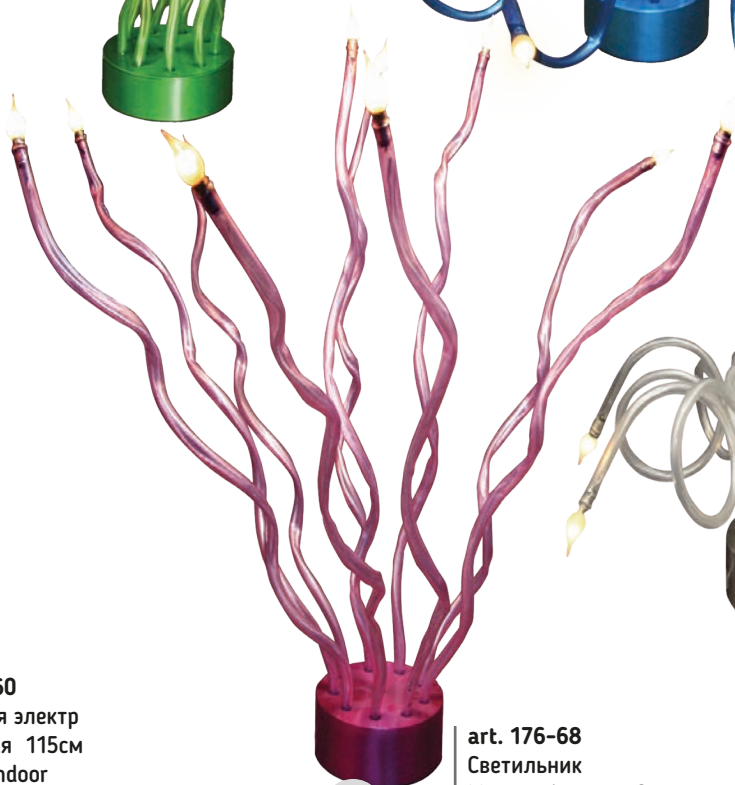

art. 580-60
Декорация электр
Ива черная 115см
50 ламп indoor