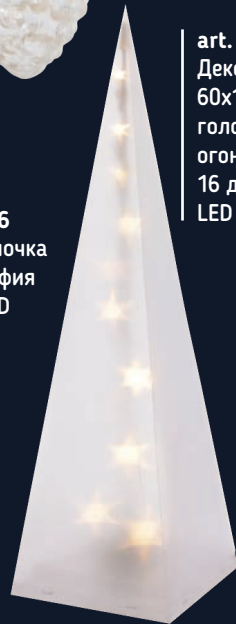

art. KA481046
Декорация Елочка
60см голография
40 диодов LED