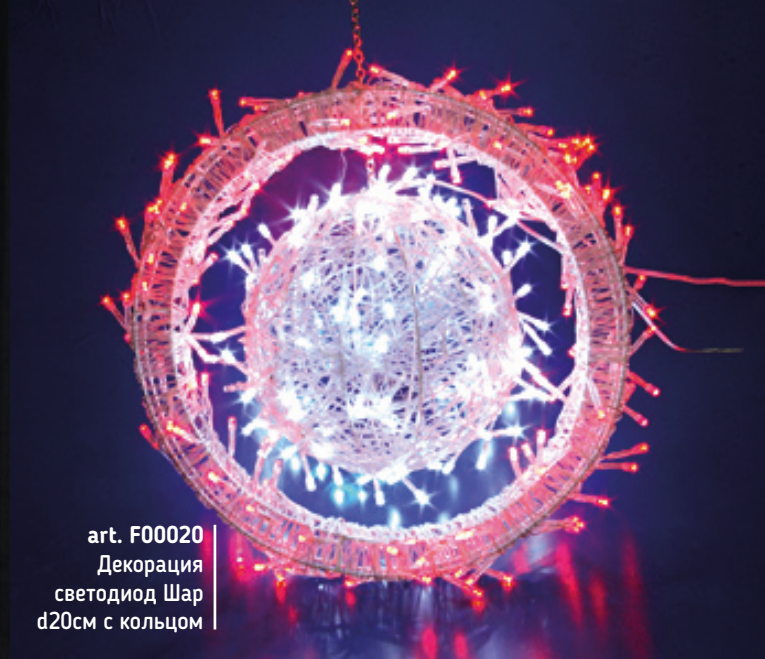

art. TW6102015  
Гирлянда цепочка 32м разноцветная 400диодов  
LED MICRO outdoor Twinkly (Твинкли)

art. 2006-35  
Гирлянда занавес  
0,9х2м розовая  
Звезды кабель прозрачный  
3м 50диодов LED indoor

art. F00020  
Декорация  
светодиод Шар  
d20см с кольцом