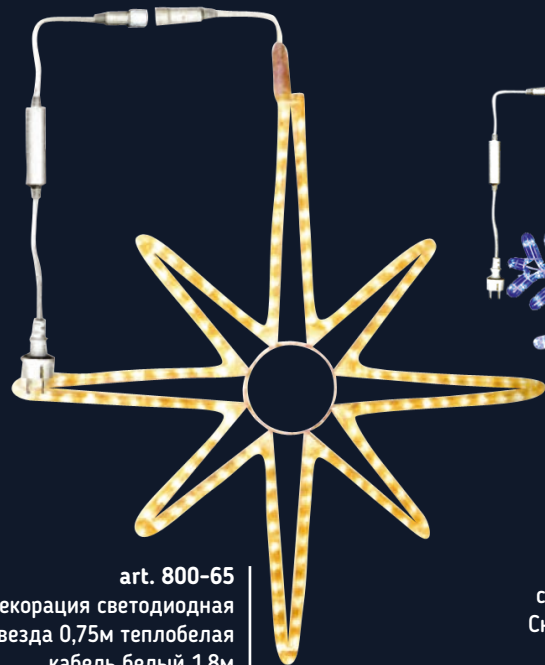

art. 800-22
Декорация
электрическая
Дед Мороз
на канате 3м 2функции

art. 800-76
Декорация
светодиодная
Снежинка 0,5м
розовая/
холоднорелая

art. 800-65
Декорация светодиодная
Звезда 0,75м теплорелая
кабель белый 1,8м
стартовая 144диода
LED outdoor