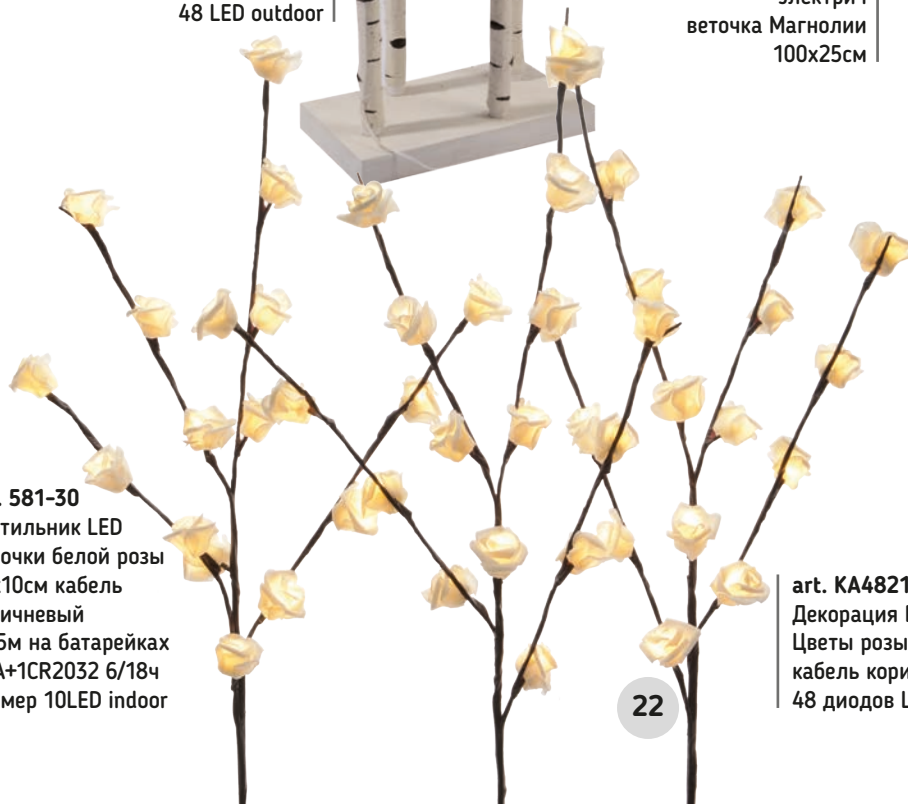

art. KA487528  
 Свеча светильник LED  
 Дом из воска серый  
 14,8x6x6см батарейки  
 2xAA 6ч таймер  
 выключатель indoor

art. KA485789  
 Декорация  
 Чайник с птицами  
 снежный  
 18x18x12см  
 3 батарейки AA  
 теплорельефный 2LED  
 indoor

**art. 679-13**  
 Декорация зимнее  
 дерево коричневое  
 d0,4x1,2м оптоволокну  
 с мерцающими огнями  
 кабель черный 2м LED  
 345-05 indoor

**art. KA492397**  
 Декорация Березки  
 холоднобелая 1,2м  
 48 LED outdoor

**art. 581-20**  
 Декорация  
 электрич  
 веточка Магнолии  
 100x25см

**art. 581-30**  
 Светильник LED  
 Веточки белой розы  
 50x10см кабель  
 коричневый  
 0,55м на батарейках  
 4AA+1CR2032 6/18ч  
 таймер 10LED indoor