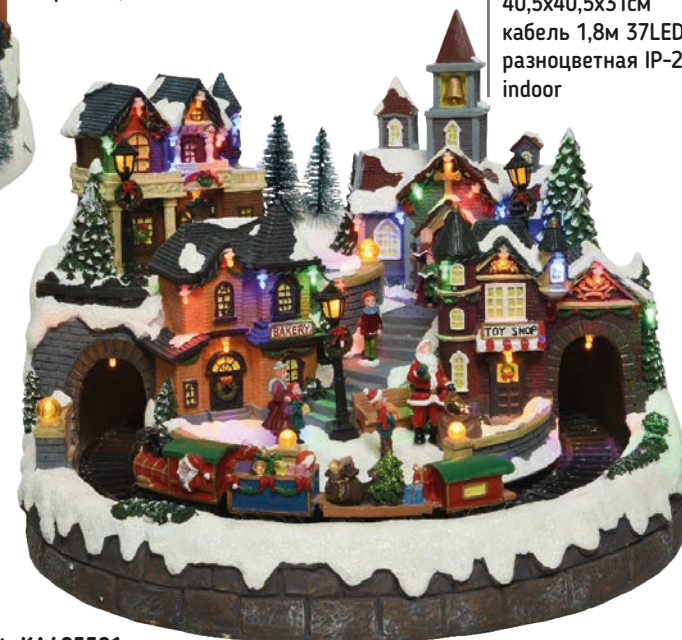

art. KA485063
Декорация Деревня рождественская
Каток музыкальная динамическая
28,5x41,5x16,5см кабель 1,8м 18LED
разноцветная IP-20 indoor

art. KA485628
Декорация Деревня
рождественская с
поездом музыкальная
динамическая
40,5x40,5x31см
кабель 1,8м 37LED
разноцветная IP-20
indoor