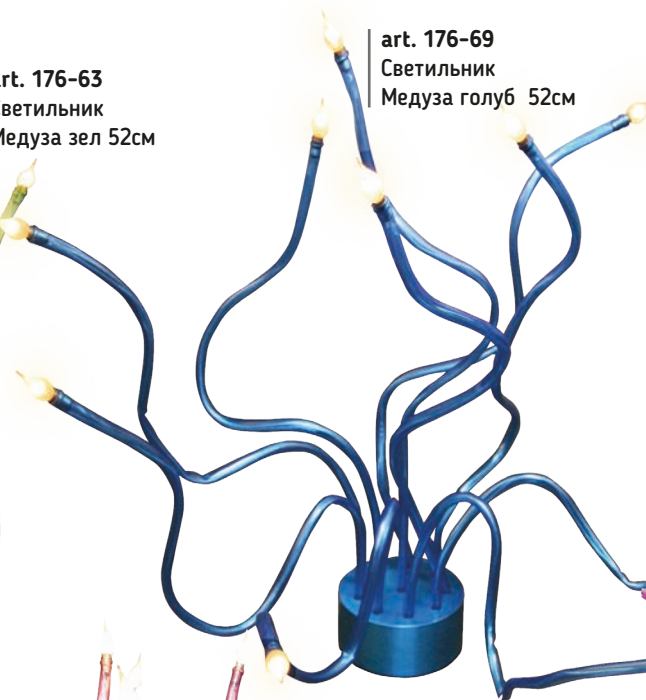

art. 580-45  
Декорация электр  
Ива красная 115см  
50 ламп indoor

art. 580-60  
Декорация электр  
Ива черная 115см  
50 ламп indoor

art. 176-63  
Светильник  
Медуза зел 52см

art. 176-68  
Светильник  
Медуза фиолет 52см