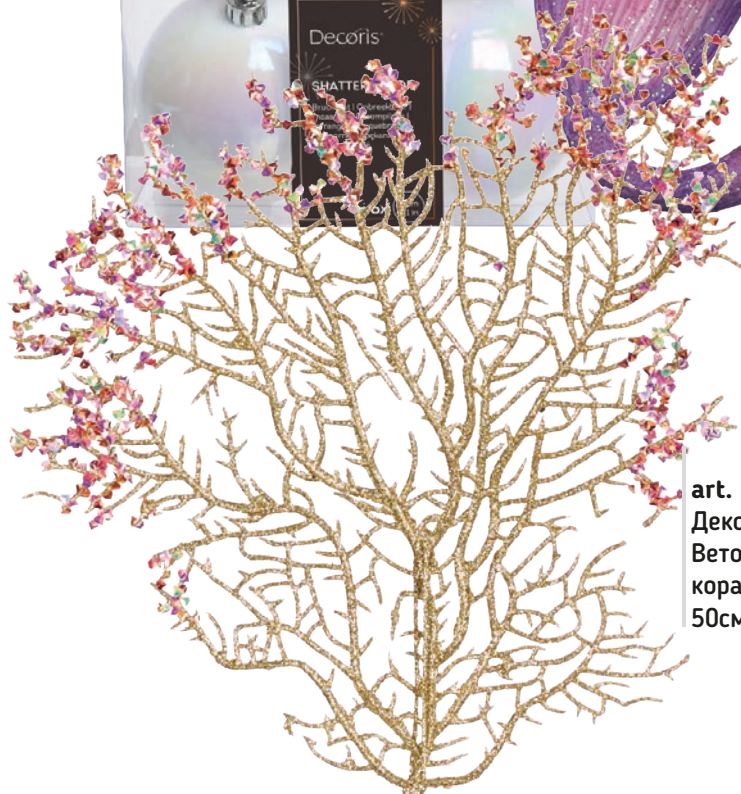

art. KA517420
Декор Сосулька
прозрачная радужная
28,5см

art. KA517421
Декор Сосулька
прозрачная радужная
18,5см

art. KA517418
Декор Сосулька
прозрачная
28,5см

art. KA517419
Декор Сосулька
прозрачная
18,5см

art. KA516610
Шар диско
голубой
d10см

art. KA021576
Шар прозрачный
ирис
голубой/розовый
d8см
2 в ассорт

art. GOD124
Декор
Веточка
коралловая
50см