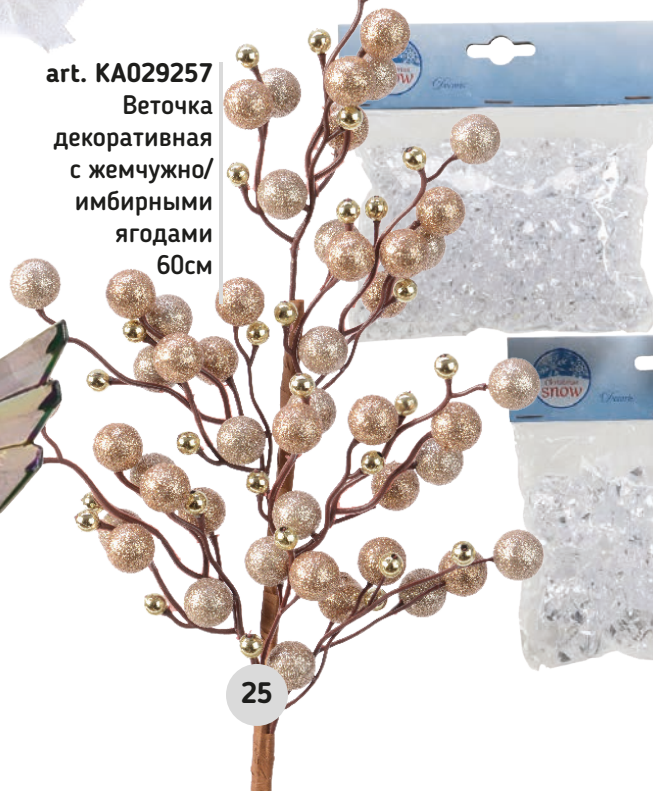

art. GOD100  
Декор Балерина  
в белом платье  
16см  
2 в ассорт

art. KA120897  
Декор Лебедь  
стекло  
13x10x4см  
3 в ассорт

art. KA000741  
Декор Бусы ирис  
d8ммx10м  
прозрачные

art. KA029257  
Веточка  
декоративная  
с жемчужно/  
имбирными  
ягодами  
60см