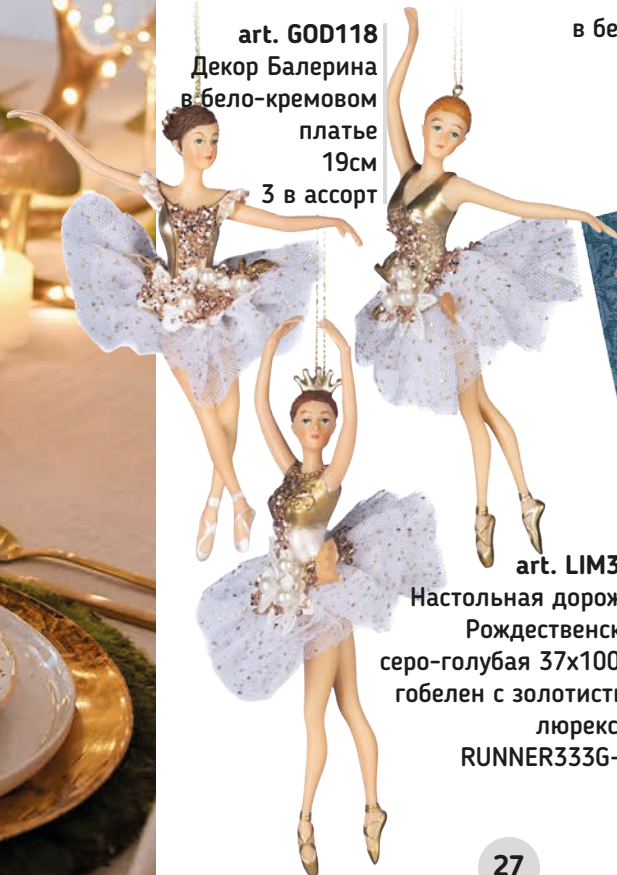

art. KA053438
Шар стекло
Пряничные домики
коричневый/белый
d8см
3 в ассорт

art. GOD118
Декор Балерина
в бело-кремовом
платье
19см
3 в ассорт