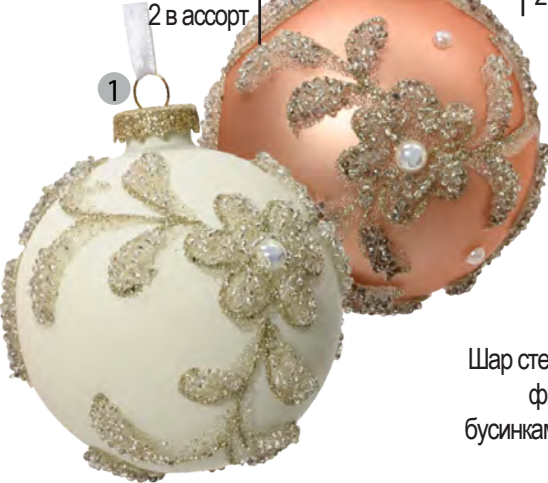

art.KA070003
Шар стекло перламутровый/
фисташковый эмаль с
бусинками и пайетками d8см
3шт/уп 2 в ассорт