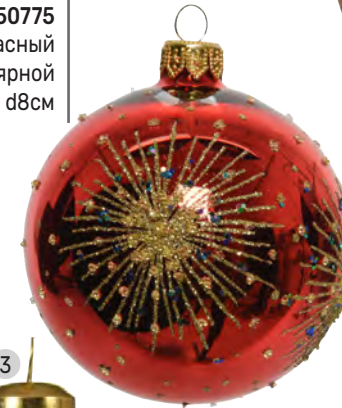

art. KA050742
Шар стекло
золотистый
с пайетками
d8см