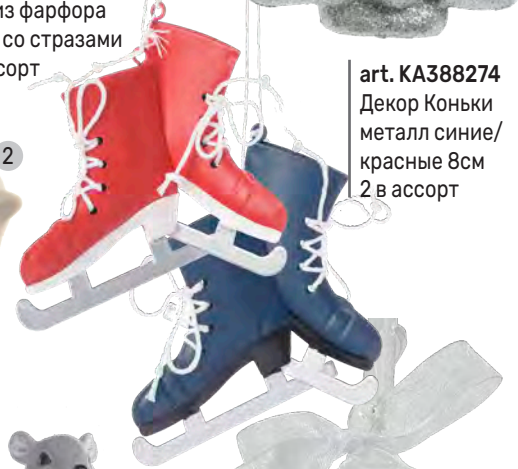

art. KA455850  
 Елочка с серебристым и белым блеском 13см 2 в ассортименте

art. KA388274  
 Декор Коньки металл синие/красные 8см 2 в ассорт

art. KA521193  
 Дед Мороз в красном 45см

art. KA560089  
 Декорация Дед Мороз 110см в красном с подарком