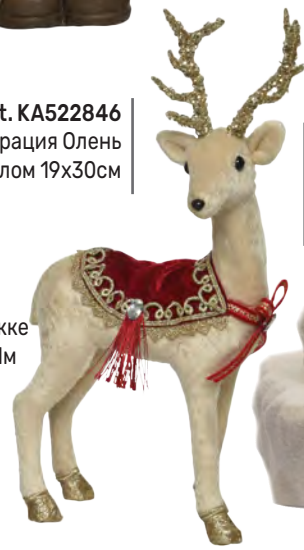

art. KA522846
Декорация Олень с седлом 19x30см

art. KA680081
Елка 1,8м Alpine Альпийская на ножке заснеженная d0,41м
art. KA680082
Елка 2,1м Alpine Альпийская на ножке заснеженная d0,50м

art. KA456376
Декор Льдины 80x17x56см 3шт/уп