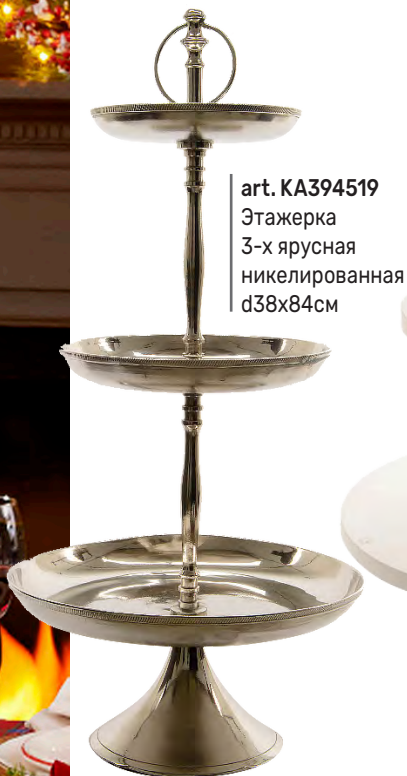

art. KA394519
Этажерка
3-х ярусная
никелированная
d38x84см