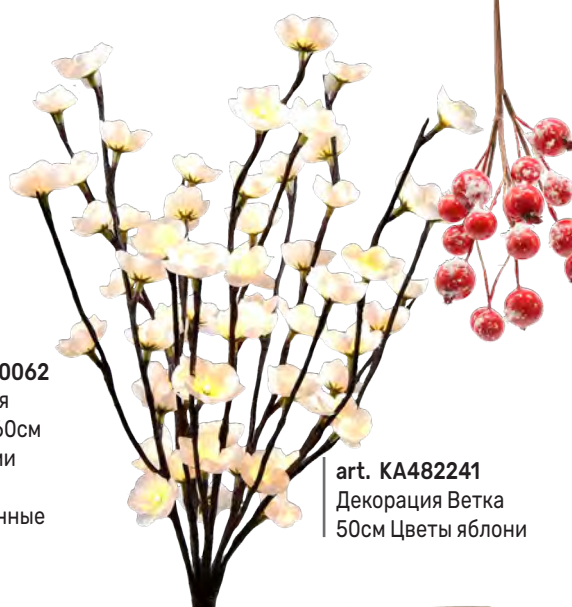

art. KA482241

Декорация Ветка
50см Цветы яблони