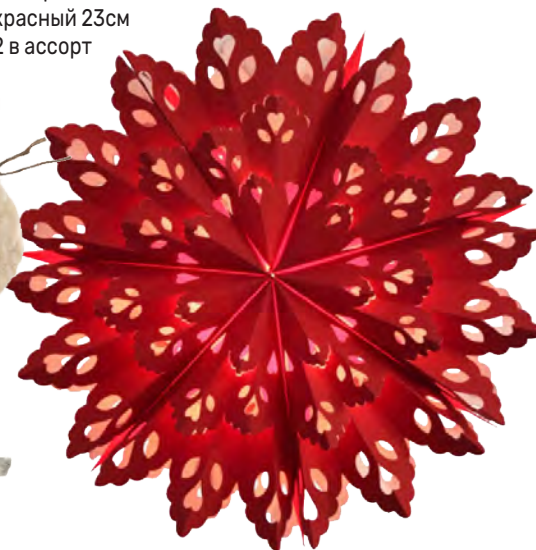

119

art. KA611617
Декор Сапог 25см
3 в ассорт

art. KA612520

Декор Снеговик
велюровый бело-
красный 23см
2 в ассорт