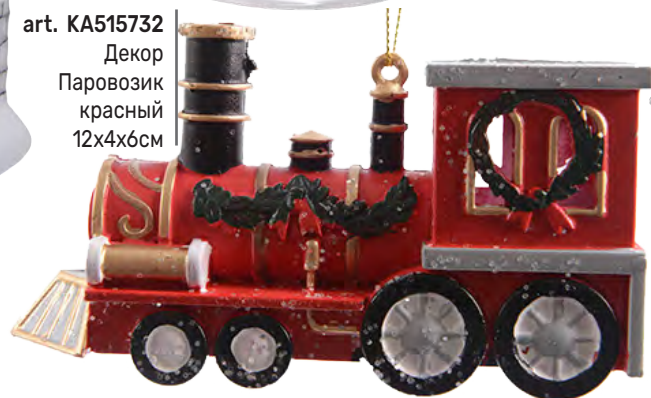

art. KA123384
Декор Санта с гирляндой стекло 13см

art. KA515732
Декор Паровозик красный 12x4x6см