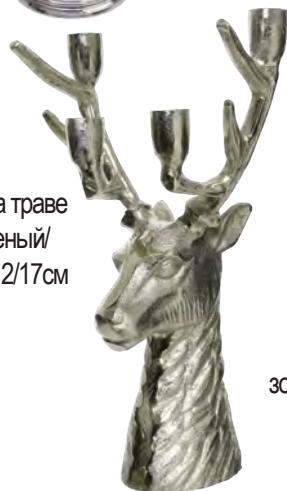

art.KA442151
Лента д/подарков
золотистая с узорами
1,5/3,5/8смx2,70м
4 в ассорт