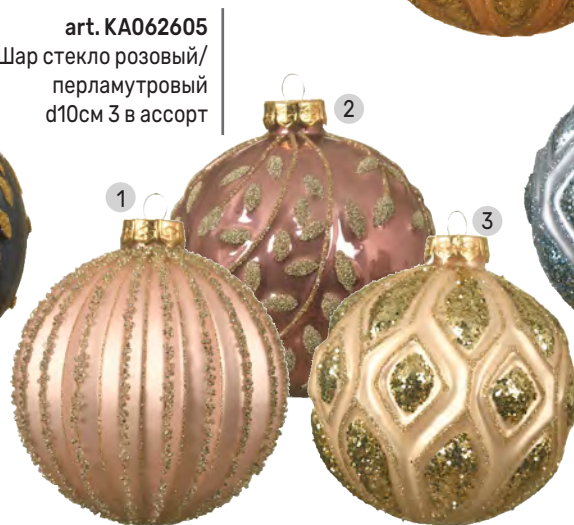

art. KA030132
Шар стекло
перламутровый с
бусинками
d8см 2 в ассорт

art. KA050511
Шар стекло цвета
корицы с елочками
d8см