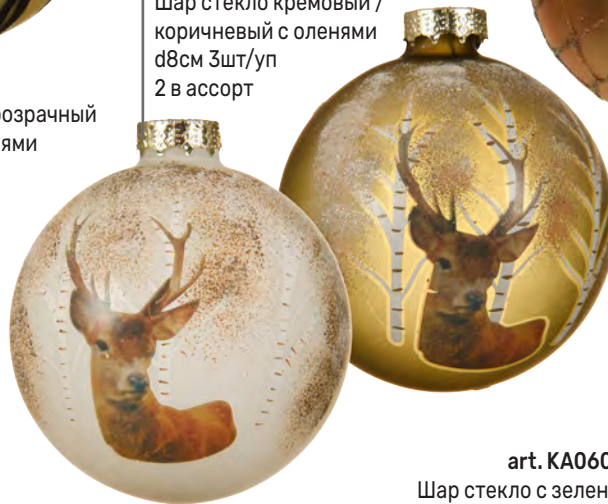

art. KA068503

Шар стекло прозрачный  
с веточками внутри  
d8см 2 в ассорт

art. KA060542

Шар стекло с принтом  
тигра/леопарда d8см  
3шт/уп  
2 в ассортименте

art. KA060197

Шар стекло кремовый /  
коричневый с оленями  
d8см 3шт/уп  
2 в ассорт