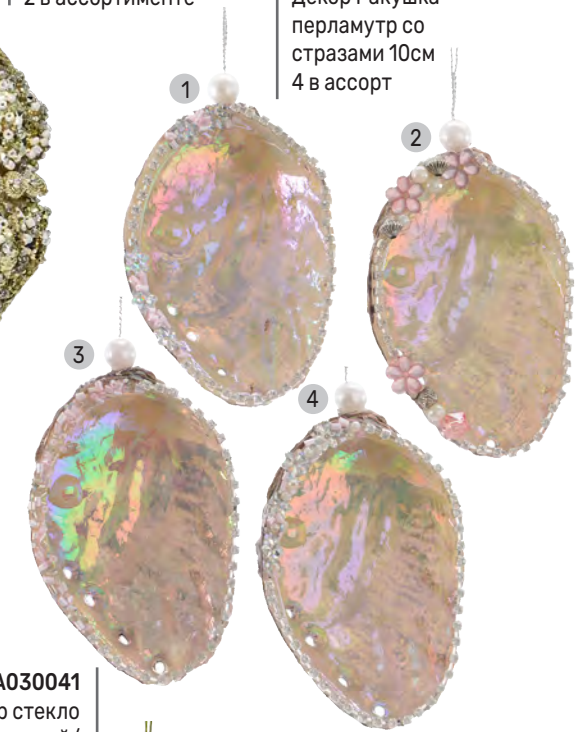

art. KA030041
Шар стекло
серебристый/
золотистый d10см
2шт/уп
2 в ассортименте